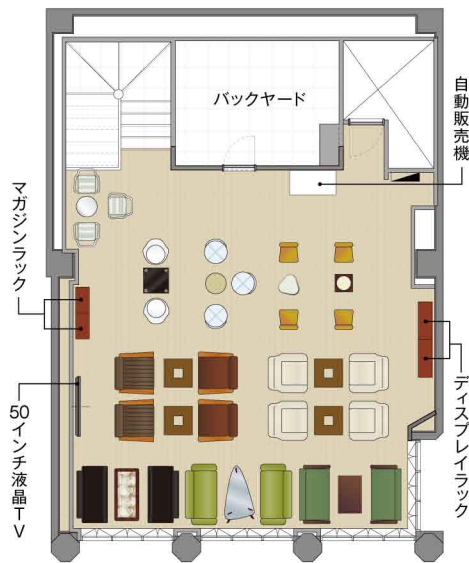

iPhone関連イベントやオフ会、展示会、セミナーや1DAYギャラリー等、

ちょっとしたスペースが必要な方は、是非お気軽にご利用ください。

iPRESS
CAFE

iPRESS CAFE フロア案内

イベントイメージ

フロア全体を使ったイベント

フロア一部を使ったイベント

Rental

◆設備(無料でお使い頂けます)

- ・面積/85.24㎡/25.79坪
- ・大型50インチ液晶TV DVD再生も可能
- ・ジグザグ4段ラック [幅80×奥行30×高さ158cm×2列]
- ・マガジンラック
- ・マイク2本/アンプなど
- ・自動販売機は使用OK
- ・講演台

iPRESS CAFE 渋谷

OPEN 12:00 / CLOSE 20:00
 東京都渋谷区宇田川町25-6 3・4F
 TEL:03-5456-6034
 FAX:03-5456-6038